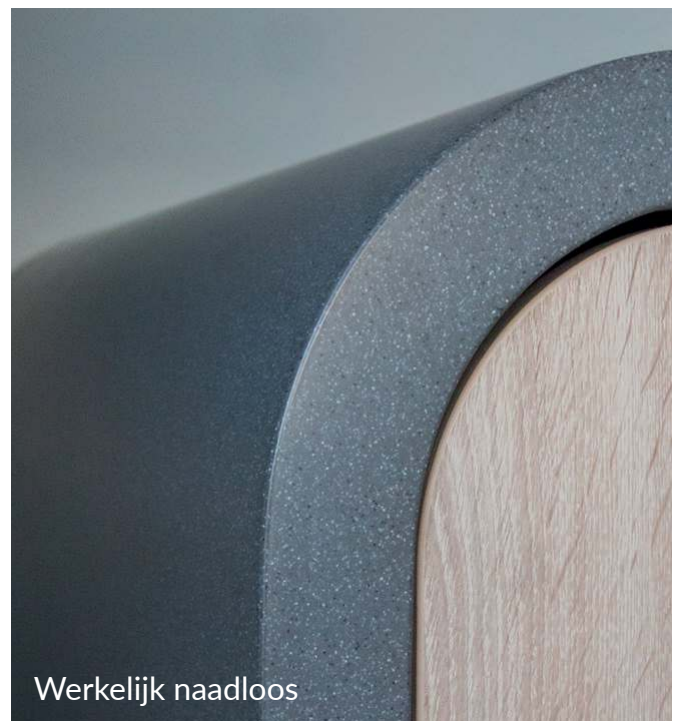

Randlijsten, vormdelen en werkbladen worden een naadloze eenheid zonder voegen. Hierdoor ontstaan oneindige mogelijkheden, hoogwaardige kwaliteit en een geweldig comfort. Oftewel the perfect Solid Surface.

Sportcampus - Den Haag

Robby's Snacks - Raalte

Atlas Theater - Emmen

Werkelijk naadloos

Dr. Mollercollege - Waalwijk

Voor specifieke toepassingen in het onderwijs is Marlan Solid Surface een uitstekende mogelijkheid.