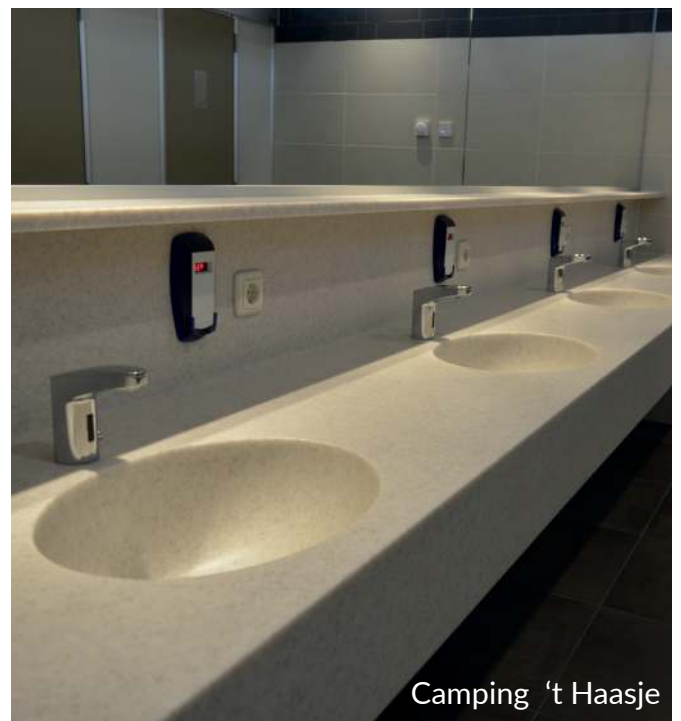

Marlan denkt graag mee over maatwerk oplossingen in samenwerking met onze partners, wij staan altijd open voor ideeën en nieuwe innovaties.

Hotel Olympia - Ischgl (Austria)

Hotel en recreatie

Douchevloer op maat - Hotel